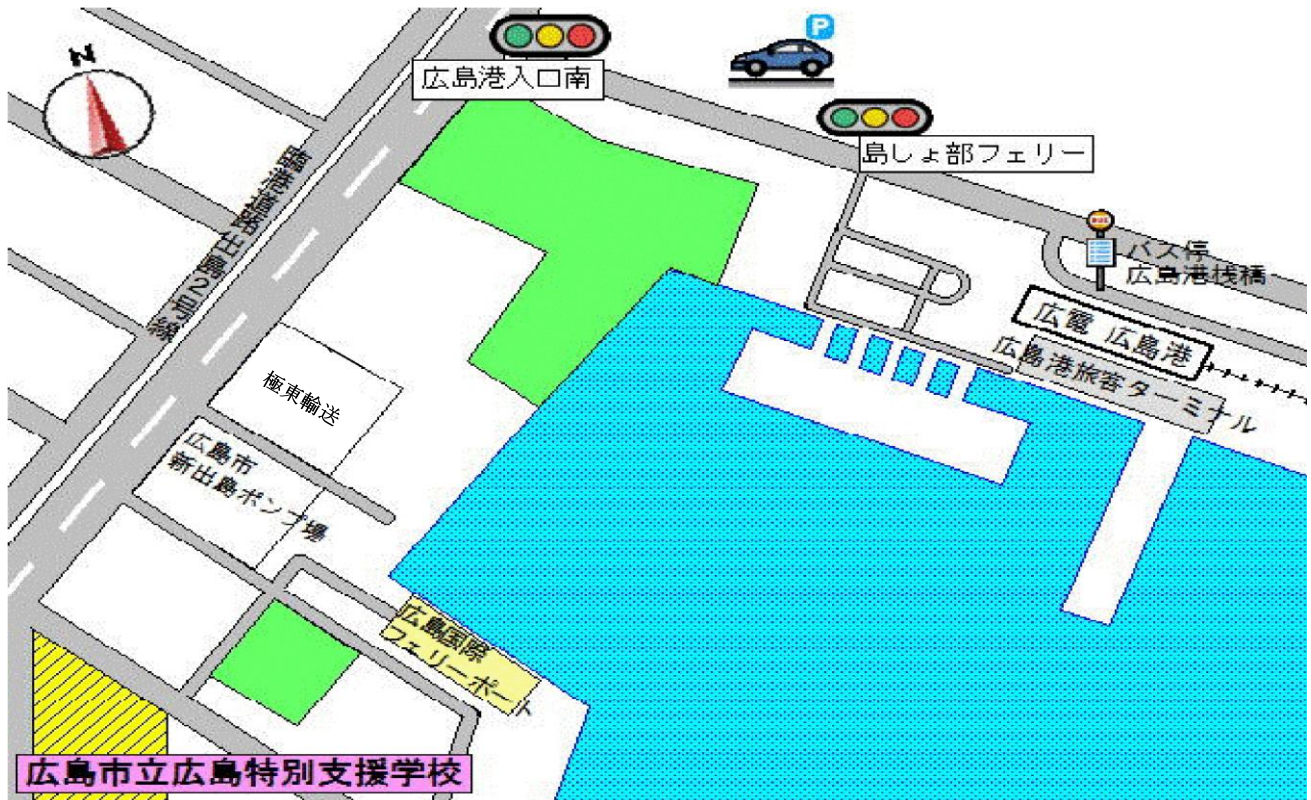

## 学校案内図

### ◆バスを御利用の場合◆

広島バス 21 号線 (広島港・グランドプリンスホテル行き)  
「広島港棧橋」下車→徒歩約 15 分

### ◆市電を御利用の場合◆

1・3・5 号線 (広島港行き)  
「広島港」下車→徒歩約 15 分