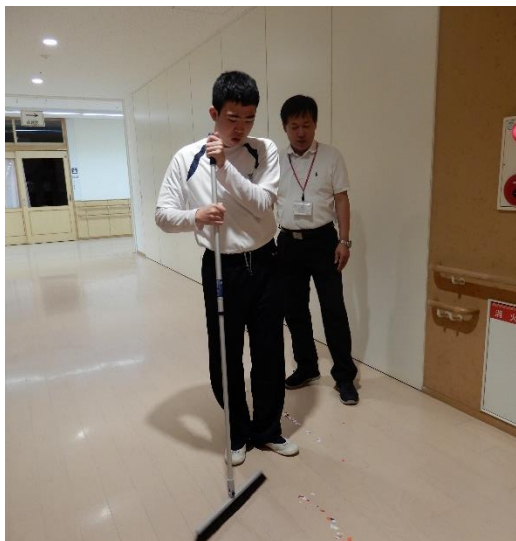

校内美化

校内美化グループは、真心を込めて校舎をきれいにしています。

左の写真では自在ぼうきを使って廊下を掃いています。
右の写真ではスクイージーを使って窓ガラスをきれいにしています。

ダスタークロスを使って廊下の埃をとっています。