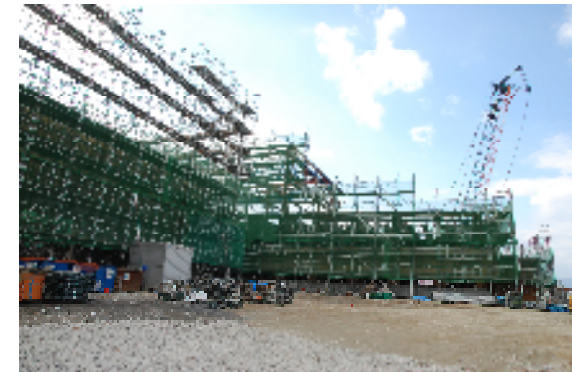

西側から見た校舎

エントランス

南西側から見た校舎と運動場

1階は屋内プール、
2階は機能訓練室、生活指導室等
3階は支援センター

北西側から見た全景

南東側から見た普通教室棟

校舎の全容が見え
てきました
平成23年
12月11日現在

南側から見た西棟と東棟 手前は運動場

屋内運動場

手前は屋内運動場
奥は東棟屋内プール等