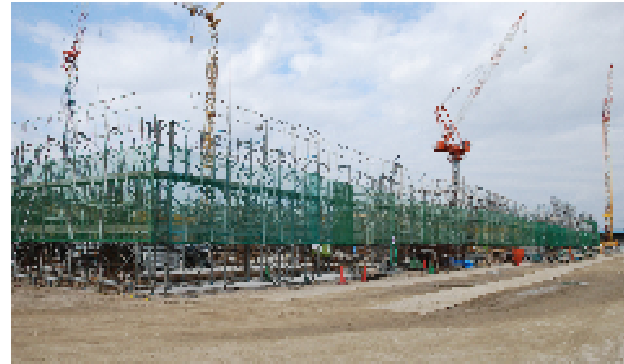

西側から見た校舎

エントランス

南西側から見た校舎と運動場

1階は屋内プール、
2階は機能訓練室、生活指導室等
3階は支援センター

北西側から見た全景

南東側から見た普通教室棟

校舎の全容が見え
てきました
平成23年
12月11日現在

南側から見た西棟と東棟 手前は運動場

屋内運動場

手前は屋内運動場
奥は東棟屋内プール等