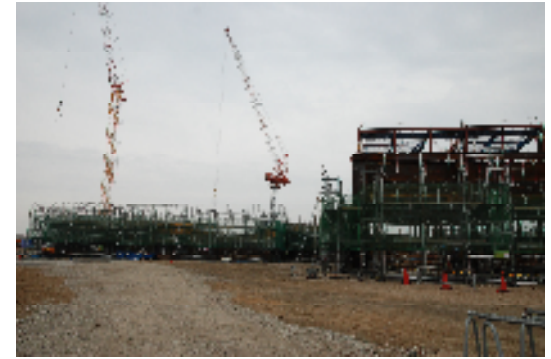

北西から見た校舎

西側から見た校舎
1階は屋内プール、医療的ケア室等
2階は機能訓練室、生活指導室等
3階は支援センター

北側から見た校舎

西側から見た全景

**着々と進む
新校舎工事**

平成23年10月29日現在

南西から見た西校舎

1階は多目的ホール

東側からの眺望（手前は東校舎普通教室棟）