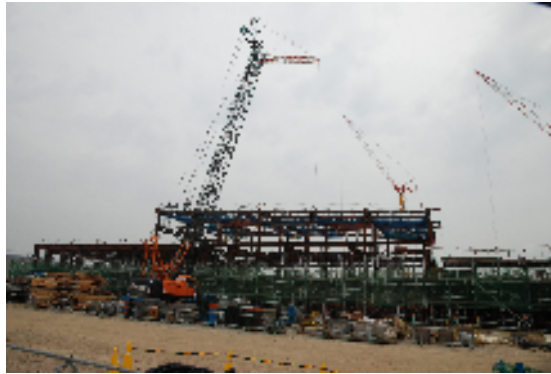

北西から見た校舎

西側から見た校舎
1階は屋内プール、医療的ケア室等
2階は機能訓練室、生活指導室等
3階は支援センター

北側から見た校舎

西側から見た全景

**着々と進む
新校舎工事**

平成23年10月29日現在

南西から見た西校舎

1階は多目的ホール

東側からの眺望（手前は東校舎普通教室棟）