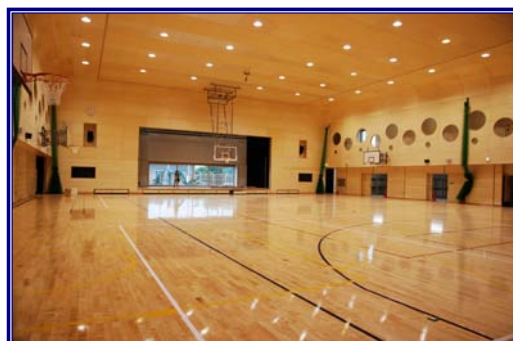

間もなく移転・開校！ 日本一の施設・設備を有する特別支援学校 （平成24年7月10日・13日撮影）

管理棟

屋上

教室表示

案内表示板

かまくら（クールダウンエリア）&廊下

多目的ホール（1階食堂）

給食調理室

ひかりの広場&スロープ

体育館

屋内温水プール

トイレ表示