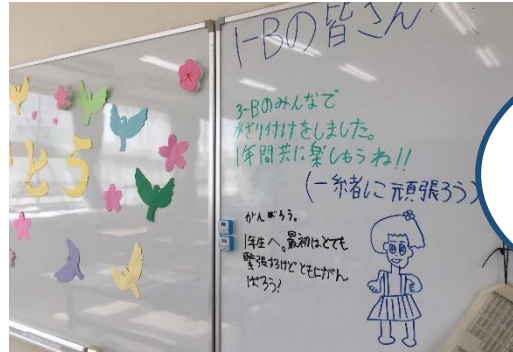

職業コースだより

広島市立広島特別支援学校
 高等部普通科職業コース
 令和3年5月24日

あっという間にゴールデンウィークも終わって、また普段の学校生活が戻ってきました。学校に慣れてきた1年生と、ますます先輩らしくたくましくなっている2、3年生とともに、学校生活を充実させていきたいと思ひます。

歓迎！1年生

教室を飾り付けたり、紙吹雪を用意したりして、入学式後の1年生を歓迎しました。

新入生歓迎会

4グループに分かれて新入生歓迎会を行いました。2、3年生で出し物も考え、て交流しました。

コース集会

ZOOMで各教室をつなぎ、3Aが進行を担当してコース集会を行いました。iPadのカメラに向かって一人ひとり自己紹介をしました。

フラッグ演技練習中

体育祭は中止となりましたが、4月5月はフラッグ演技の練習を頑張りました。発表できる場や時期を検討中です。

【教員紹介】

3年AB組副担任の山田健太先生が6月から育児休暇に入ります。新しく、山崎壘先生が5月11日から職業コースの仲間に加わりました。一緒に職業コースを盛り上げていきたいと思ひます。

6月11日から育児休暇に入らせていただくことになりました。年度途中での育児休暇でご心配をかけることもありますが、残りの期間を生徒と一緒に過ごし、山崎先生に引き継いでいきますので、最後までよろしくお願いいたします。

初めまして！高3職業コースに来ました山崎壘です。一緒に楽しい学校生活が送れるようにしていきましょう。よろしくお願いいたします。

【感染症に関する予定変更】

- いくつかの行事や技能検定が予定変更していますので御確認ください。
- 5月26日(水) 進路研修会・・・延期
- 6月3日(木) 高等部体育祭・・・中止
- 6月12日(土) 13日(日) 食品加工技能検定・・・延期
- 6月19日(土) 流通・物流検定・・・延期